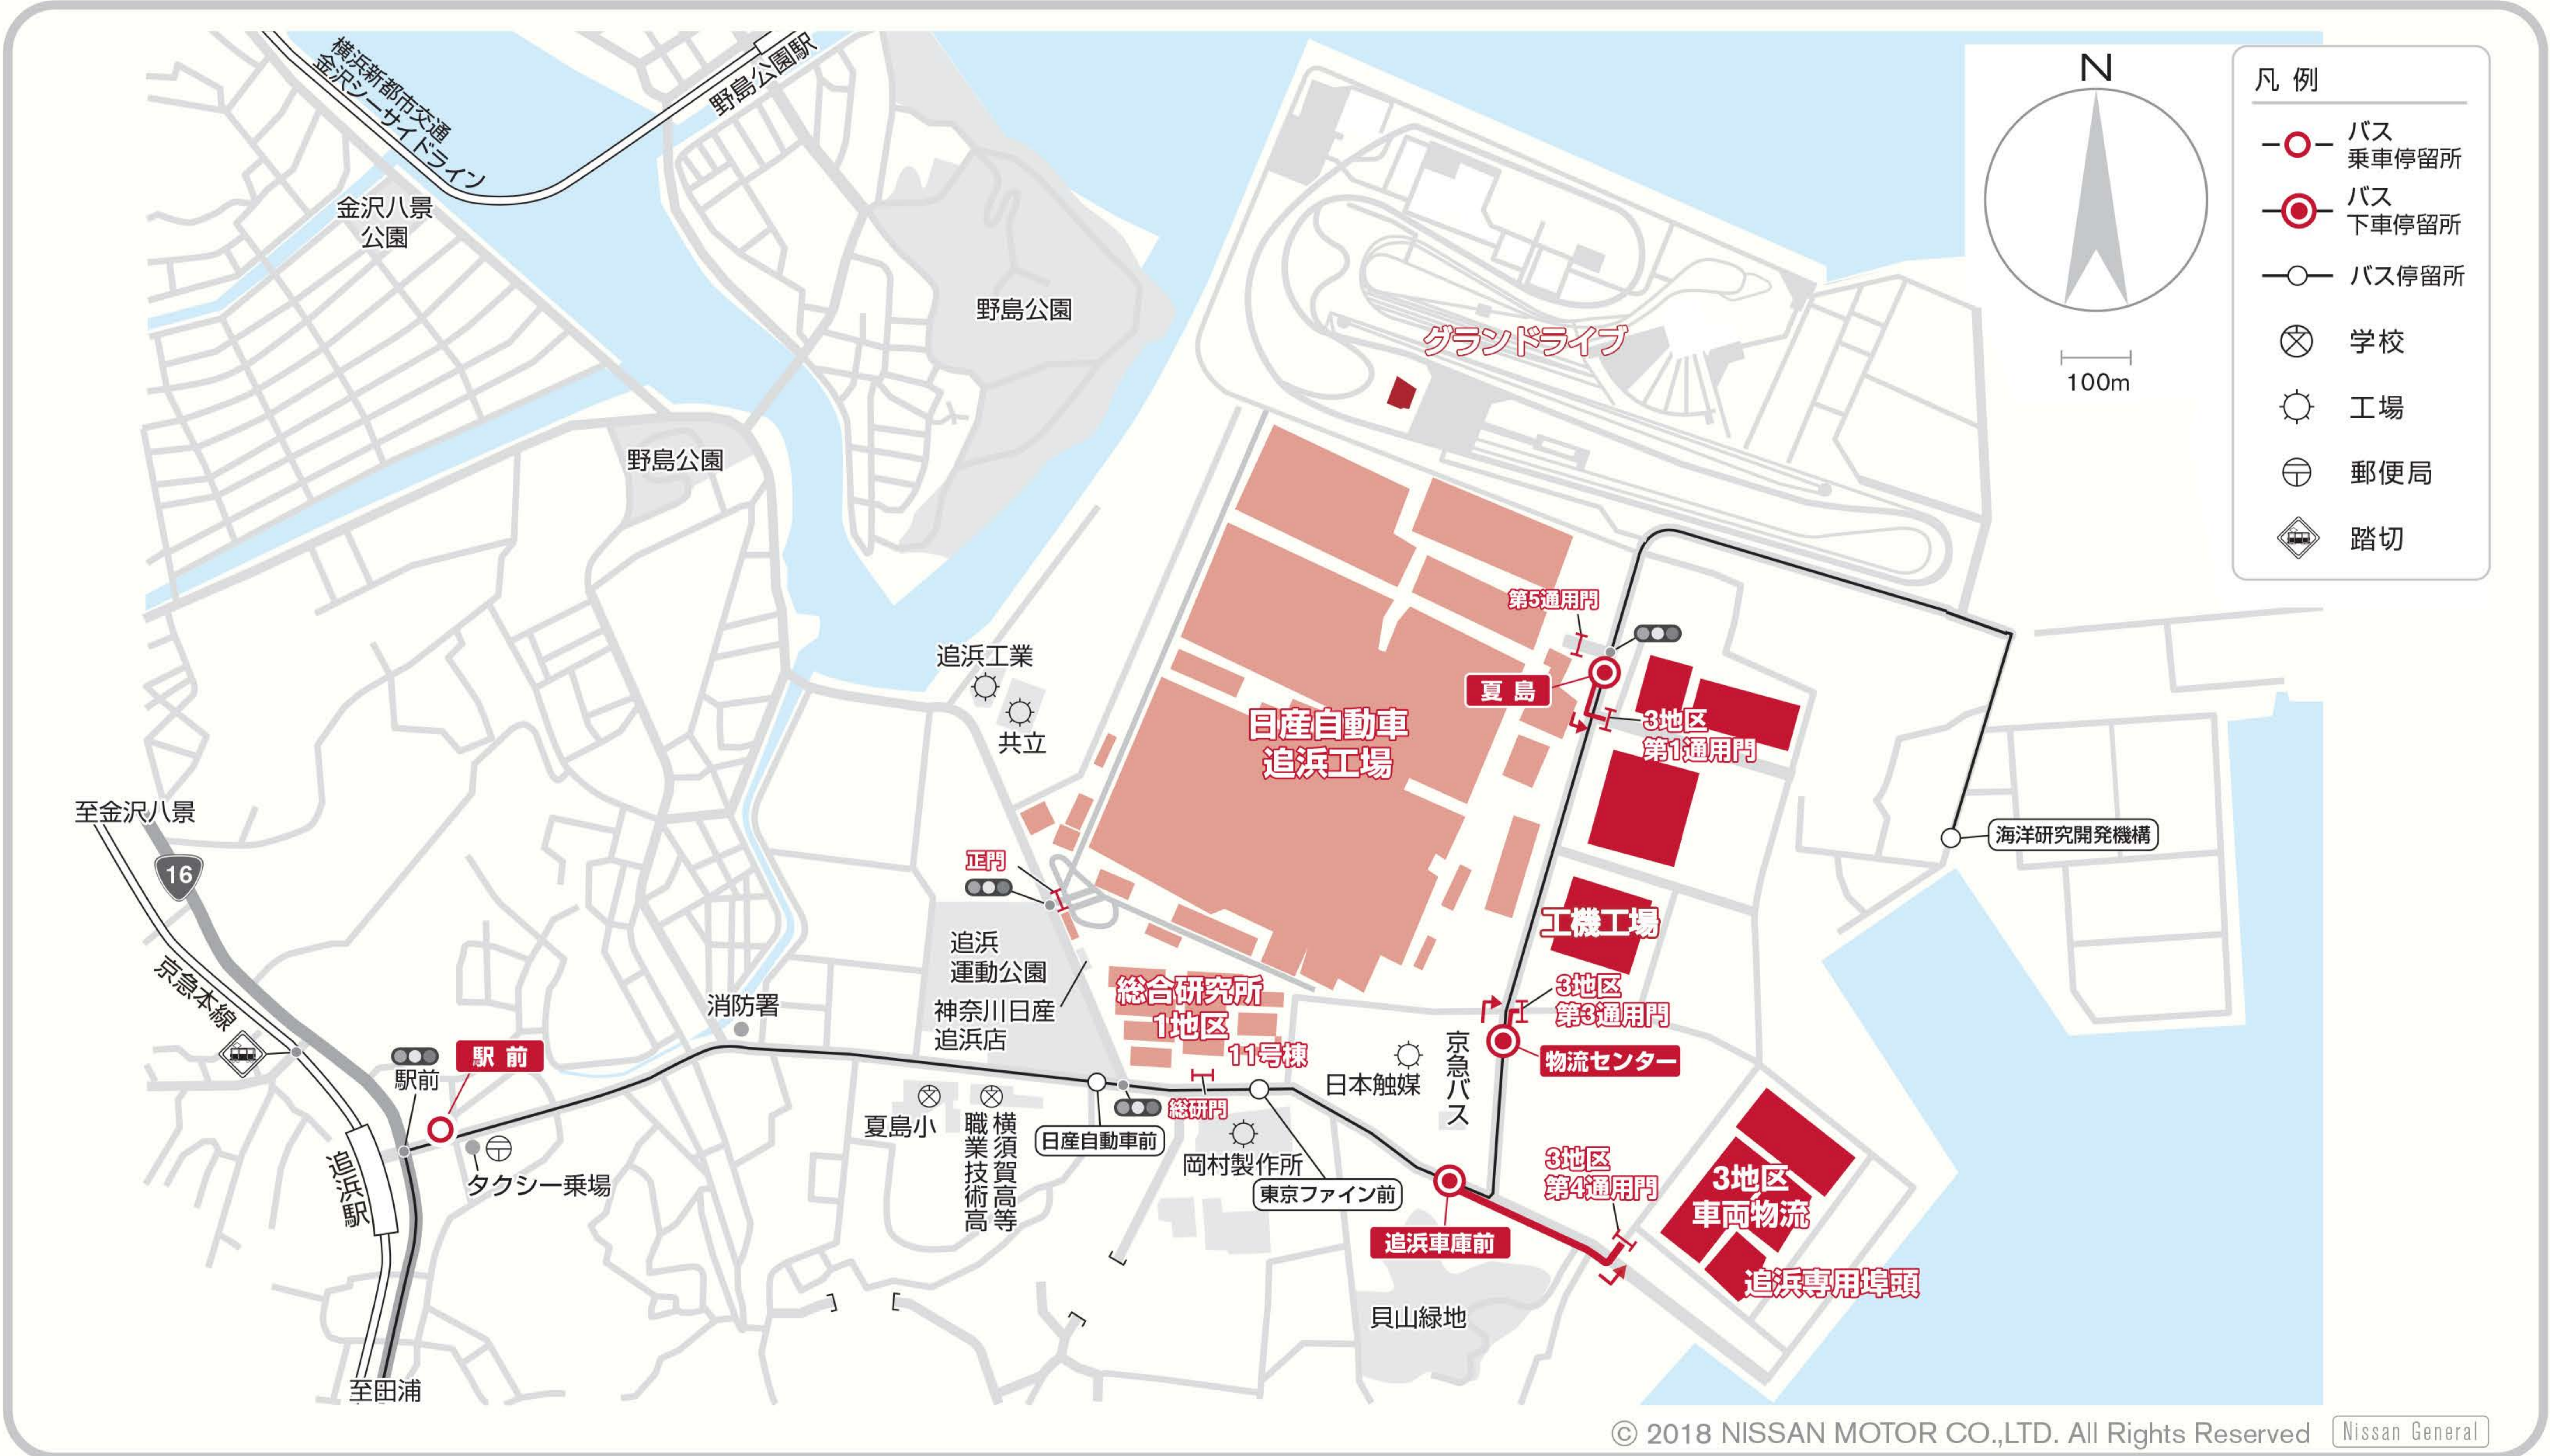

〒237-8523 神奈川県横須賀市夏島町2-23

電話 046-867-5127(車両生産技術本部)／046-867-5278(車両物流部)

方
ア
ク
セ
ス

電車
バス

京急	横浜駅	京浜急行 快特16分	金沢文庫駅	京浜急行 各停6分	追浜駅	3地区 車両物流部 追浜車両センター	京急バス※1 5分	追浜車庫前	徒歩 3分	3地区 第4通用門	※1 平日AM5~8時、PM14~20時 追浜駅前通り③番乗場「追3(夏島行)」に乗車 (平日日中) 追浜駅前通り④番乗場「追6(海洋研究開発機構循環)」に乗車(1便/時間)
		京浜急行				3地区 工機	京急バス※1 8分	夏島	徒歩 3分	3地区 第1通用門	
		特急22分(朝夕のみ)				お客さま 従業員 【通勤バス】	京急バス※1 8分	物流センター	徒歩 3分	3地区 第3通用門 ※2	

※2 第3通用門は第1通用門警備による遠隔開閉式のため、インターホンにて警備を呼び、身分証明書を提示して入門する。