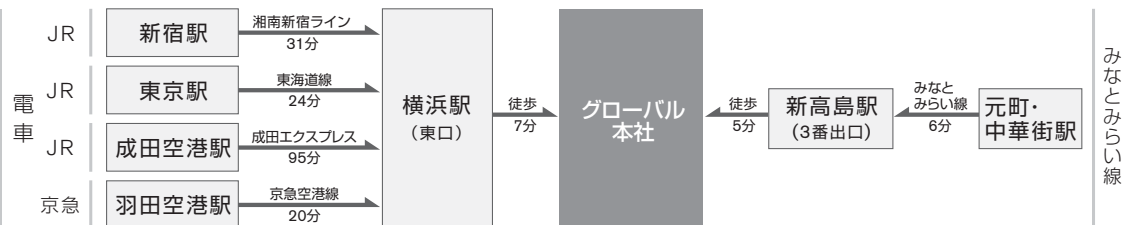

日産自動車株式会社 グローバル本社 電車・徒歩 アクセスMAP

〒220-8686 神奈川県横浜市西区高島一丁目1番1号

電話 045-523-5523(代表)

※駐車場の用意がございませんので、公共の交通機関でお越しください。

アクセス方法

横浜駅 中央通路からグローバル本社までのルートについて

所要時間は、横浜駅-中央通路から約7分です。

- 横浜駅 中央通路から東口に進みます。
- 横浜駅 東口の下りエスカレーターでポルタに進みます。
- ポルタ内のインフォメーションカウンター横を進みます。
- そごう入口(B2F)を正面に大型ビジョン横のエスカレーターでB1Fへ進みます。
- みなとみらい21地区(はまみらいウォーク経由)方面の通路へ進みます。
- そごう入口前(B1F)を直進します。
- 正面エスカレーターでB1Fから2Fへ進み、正面に見える橋(はまみらいウォーク)を渡るとグローバル本社です。