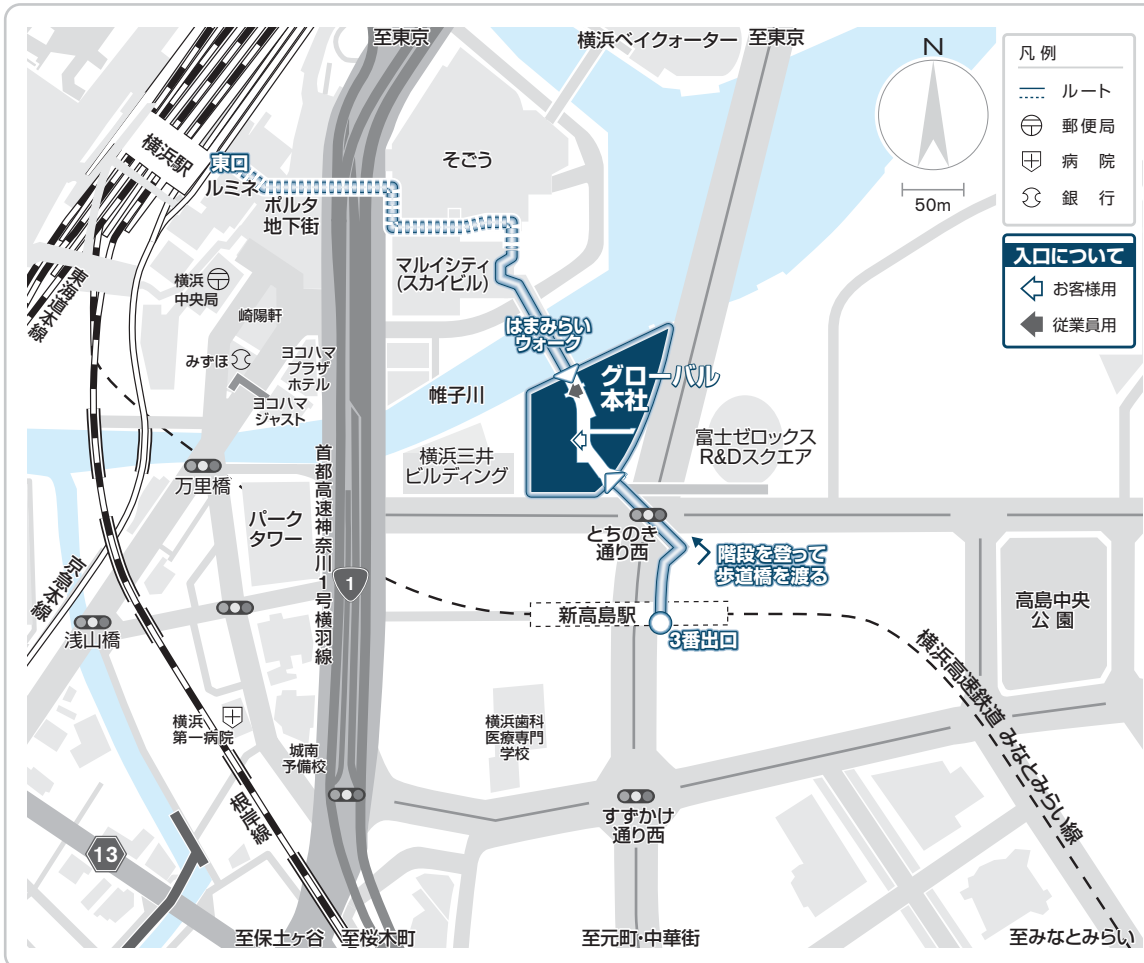

日産自動車株式会社 グローバル本社 電車・徒歩 アクセスMAP

〒220-8686 神奈川県横浜市西区高島一丁目1番1号

電話 045-523-5523(代表)

※駐車場の用意がございませんので、公共の交通機関でお越しください。

アクセス方法

横浜駅 中央通路からグローバル本社までのルートについて

所要時間は、横浜駅-中央通路から約7分です。

- 横浜駅 中央通路から東口に進みます。
- 横浜駅 東口の下りエスカレーターでポルタに進みます。
- ポルタ内のインフォメーションカウンター横を進みます。
- そごう入口(B2F)を正面に大型ビジョン横のエスカレーターでB1Fへ進みます。
- みなとみらい21地区(はまみらいウォーク経由)方面の通路へ進みます。
- そごう入口前(B1F)を直進します。
- 正面エスカレーターでB1Fから2Fへ進み、正面に見える橋(はまみらいウォーク)を渡るとグローバル本社です。